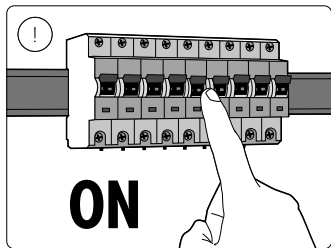

MAX. 60 W

Signify
I.B.R.S. / C.C.R.I. Numéro 10461
5600 VB Eindhoven,
the Netherlands
☎00800-74454775

© 2020 Signify Holding
All rights reserved

www.philips.com/lighting

4404 029 10303
Last update: 10/2020